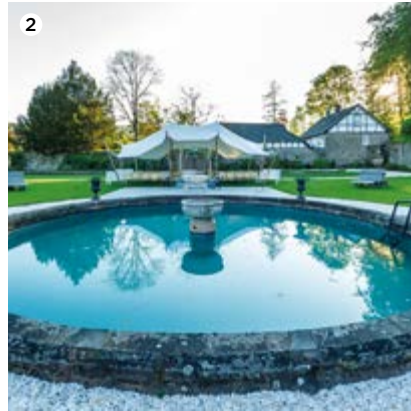

Klassisch Elegant im Ursaal | Romantisch im Park | Privates Ambiente

Pdf mit Videos und Weblinks

Dieser Link führt Sie direkt zu dem Anfrageformular auf unserer Webseite

Stand 05/2023

Fakten

IM URSAAL

Personen: 30 plus Stehplätze
 Nutzung eine Stunde,
 300 € zzgl. MwSt.