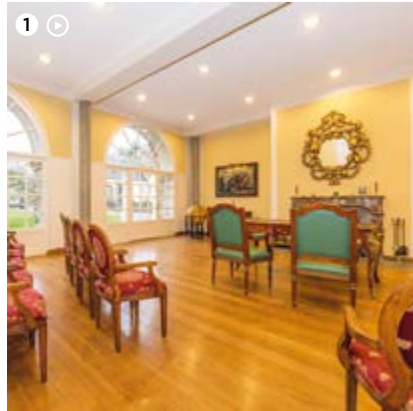

Klassisch Elegant im Ursaal | Romantisch im Park | Privates Ambiente

Pdf mit Videos und Weblinks

Dieser Link führt Sie direkt zu dem Anfrageformular auf unserer Webseite

Stand 05/2023

Fakten

IM URSAAL

Personen: 30 plus Stehplätze
 Nutzung eine Stunde,
 300 € zzgl. MwSt.