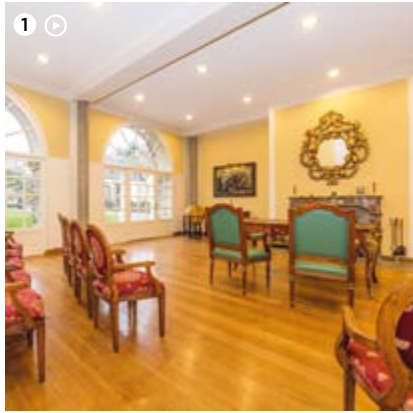

Klassisch Elegant im Ursaal | Romantisch im Park | Privates Ambiente

Pdf mit Videos und Weblinks

Dieser Link führt Sie direkt zu dem Anfrageformular auf unserer Webseite

Stand 05/2023

Fakten

IM URSAAL

Personen: 30 plus Stehplätze
Nutzung eine Stunde, 330 € zzgl. MwSt.